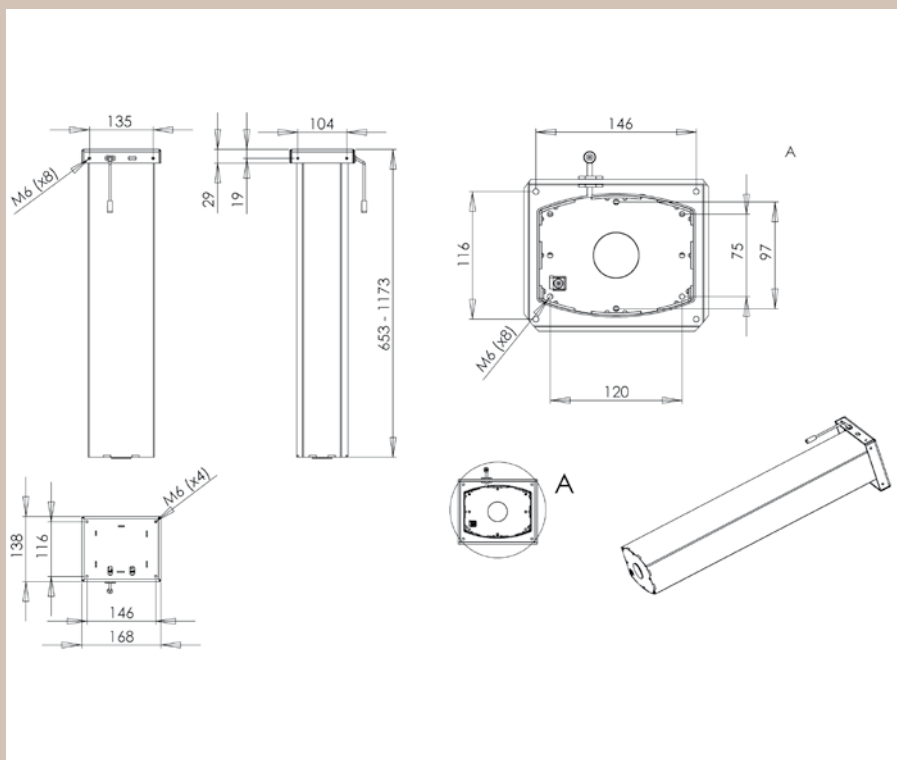

S·O·R HEBESYSTEME

Monosäule mit Schwenkkopf

Mono column with swivelhead

Irrtümer, technische Änderungen und Druckfehler vorbehalten · 02/08-2,0